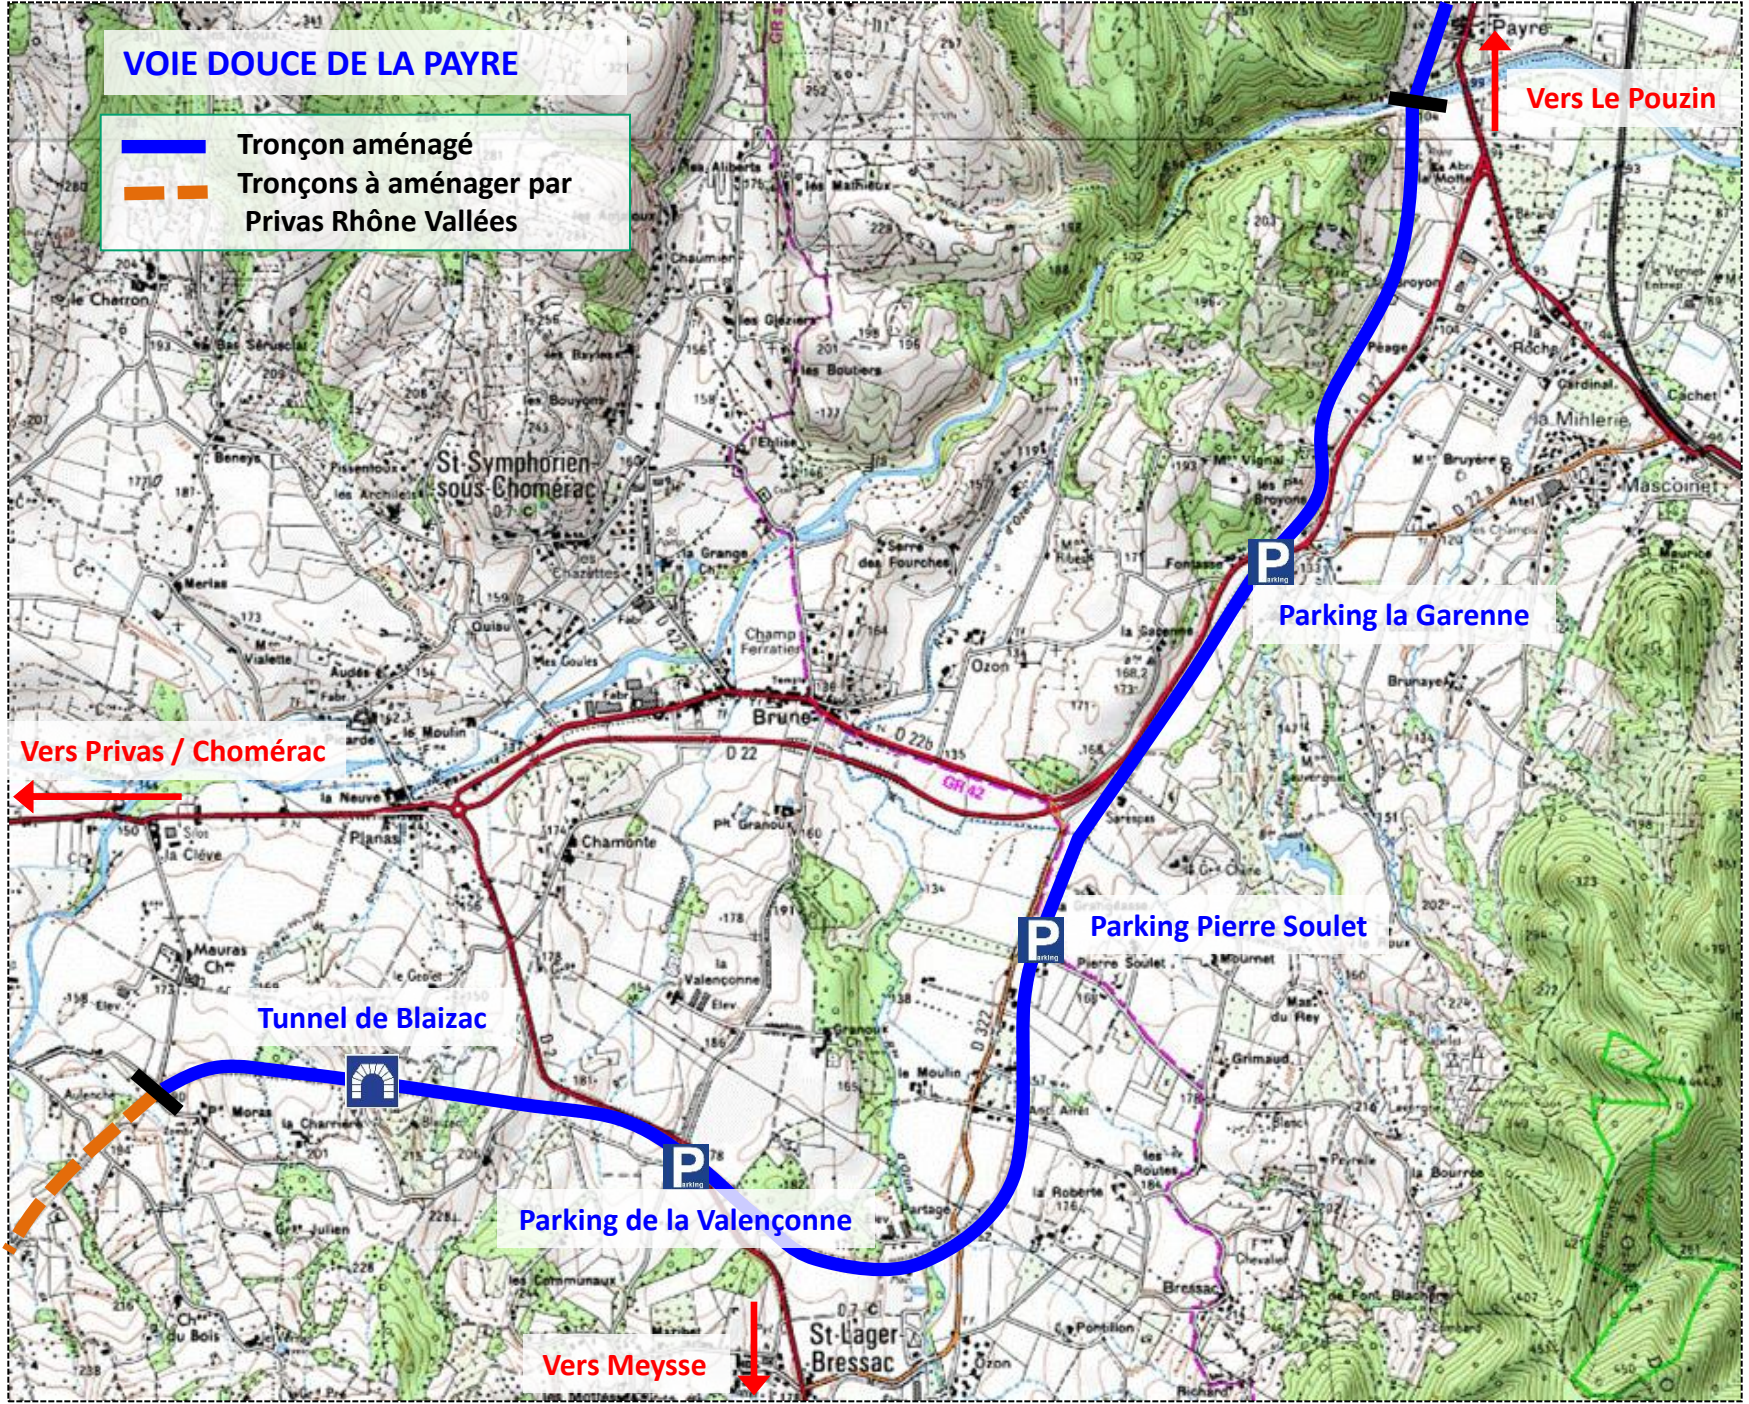

# VOIE DOUCE DE LA PAYRE

- Tronçon aménagé
- Tronçons à aménager par Privas Rhône Vallées

Vers Le Pouzin

Parking la Garenne

Vers Privas / Chomérac

Parking Pierre Soulet

Tunnel de Blaizac

Parking de la Valençonne

Vers Meysse